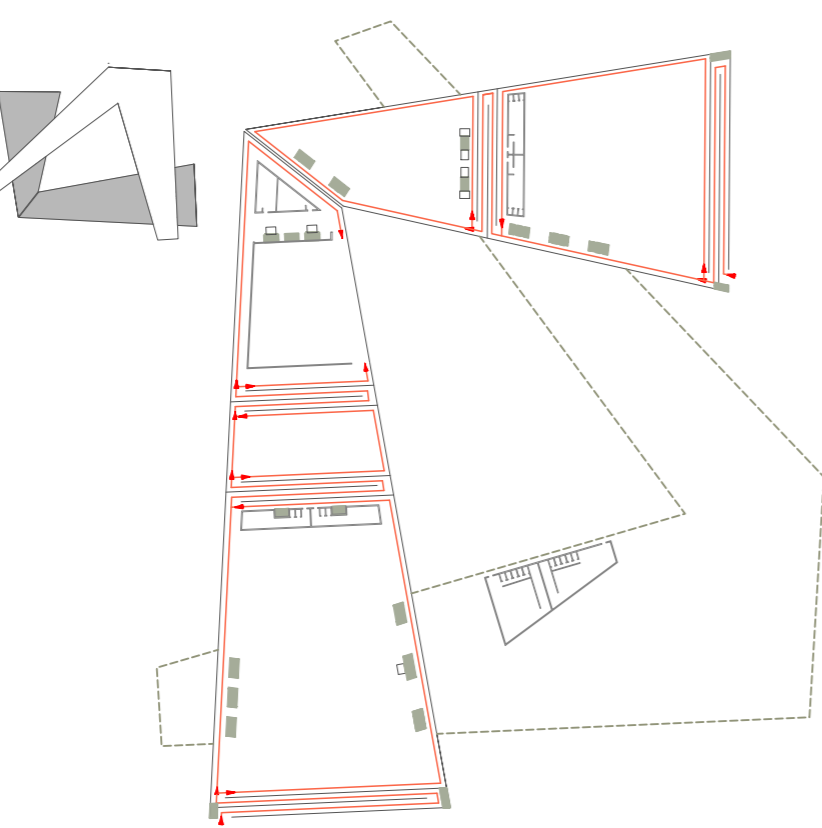

02  
 villanueva\_del\_pardillo  
 pabellón\_polideportivo

sección\_ängada\_longitudinal

escala\_1:400

sección\_ängada\_transversal

escala\_1:400

recorrido\_medio\_bajos

ástransmisióncentrales

recorrido\_medio\_alto

entradasdoor

entrada\_p\_central

bajos\_vestuario\_gym

conexiones\_verticales

plataformas\_7m\_12m\_16m