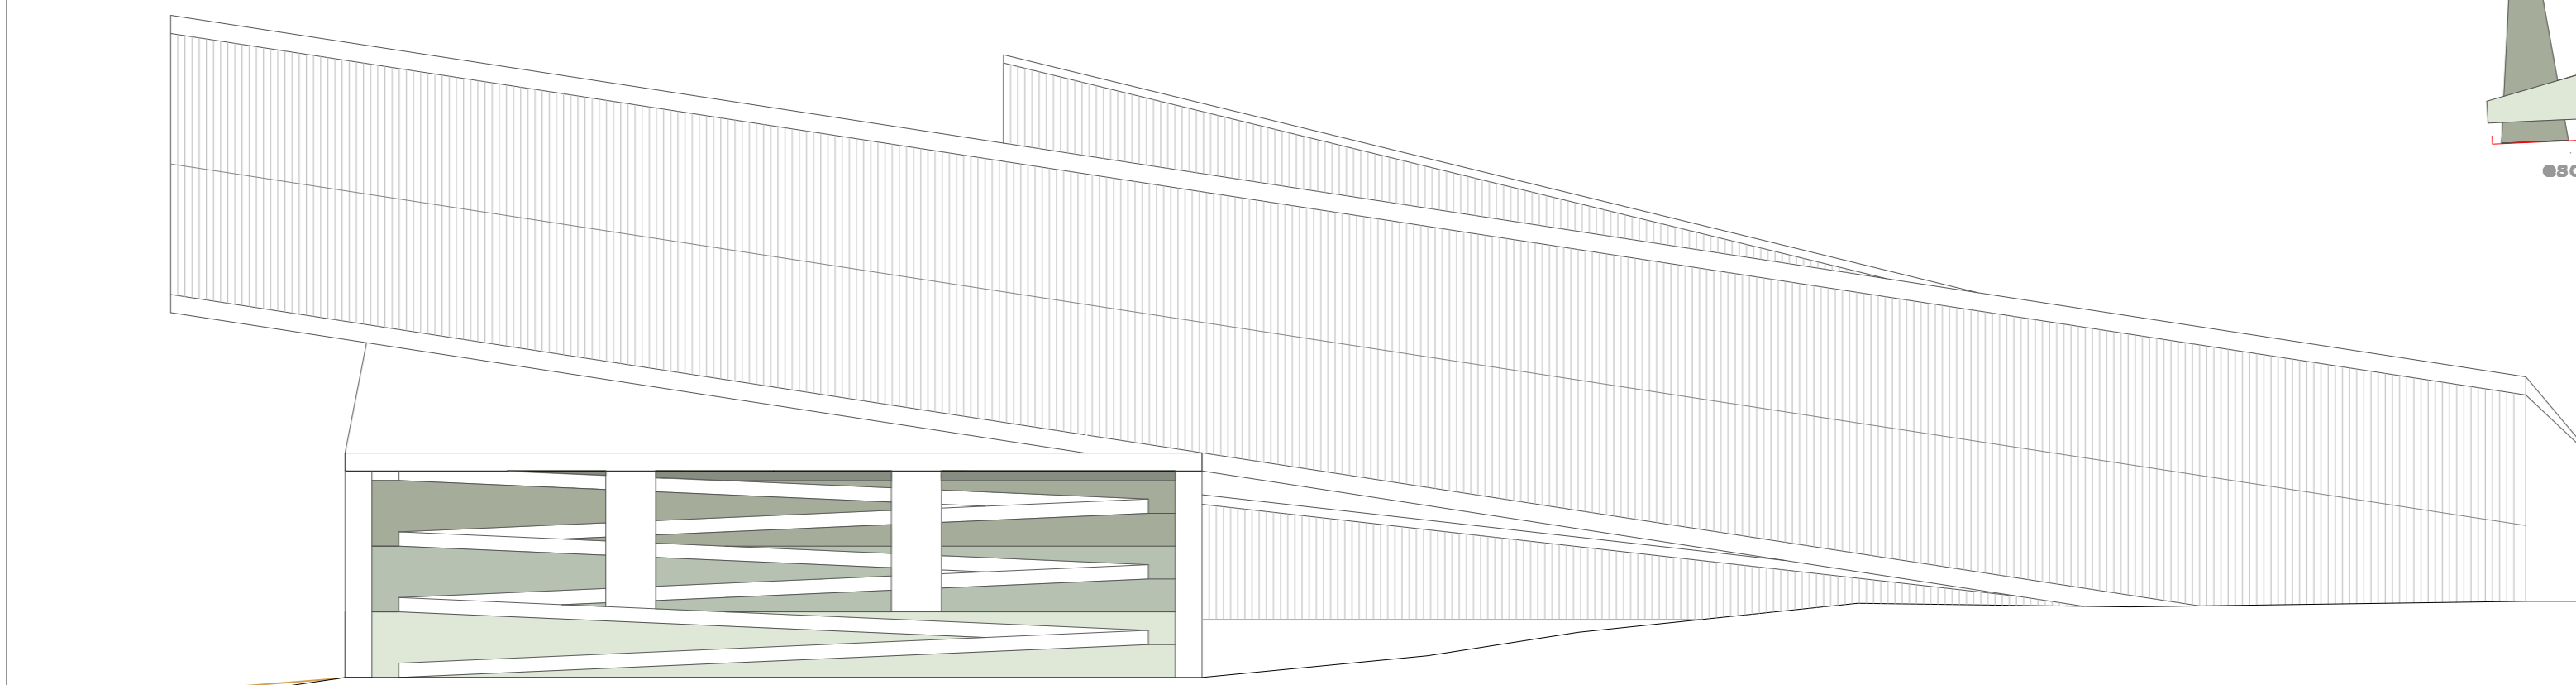

02  
 villanueva\_del\_pardillo  
 pabellón\_polideportivo

sección\_ängada\_longitudinal

escala\_1:400

sección\_ängada\_transversal

escala\_1:400

recorrido\_medio\_bajos

ástransmisióncentrales

recorrido\_medio\_alto

entradasdoor

entrada\_p\_central

bajos\_vestuario\_gym

conexiones\_verticales

plataformas\_7m\_12m\_16m