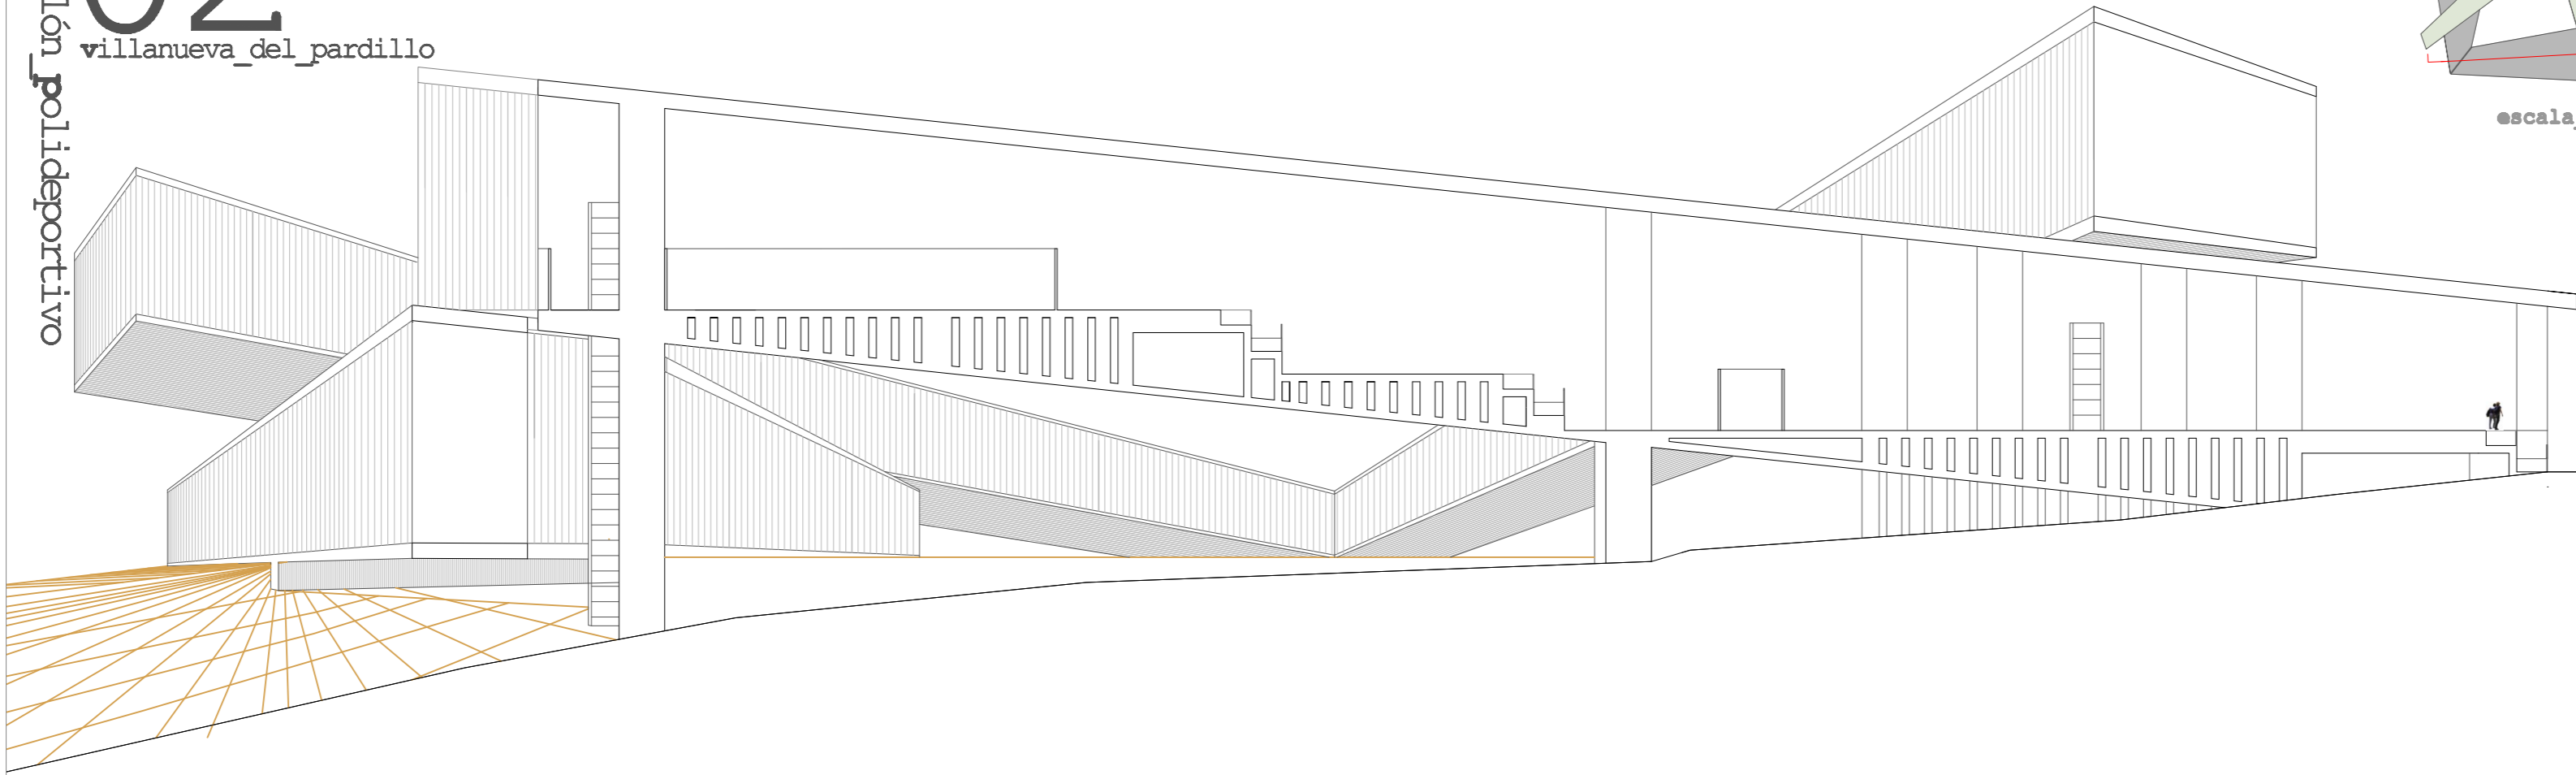

02  
 villanueva\_del\_pardillo  
 pabellón\_polideportivo

sección\_ängada\_longitudinal

escala\_1:400

sección\_ängada\_transversal

escala\_1:400

recorrido\_medio\_bajos

ástransmisióncentrales

recorrido\_medio\_alto

entradasdoor

entrada\_p\_central

bajos\_vestuario\_gym

conexiones\_verticales

plataformas\_7m\_12m\_16m