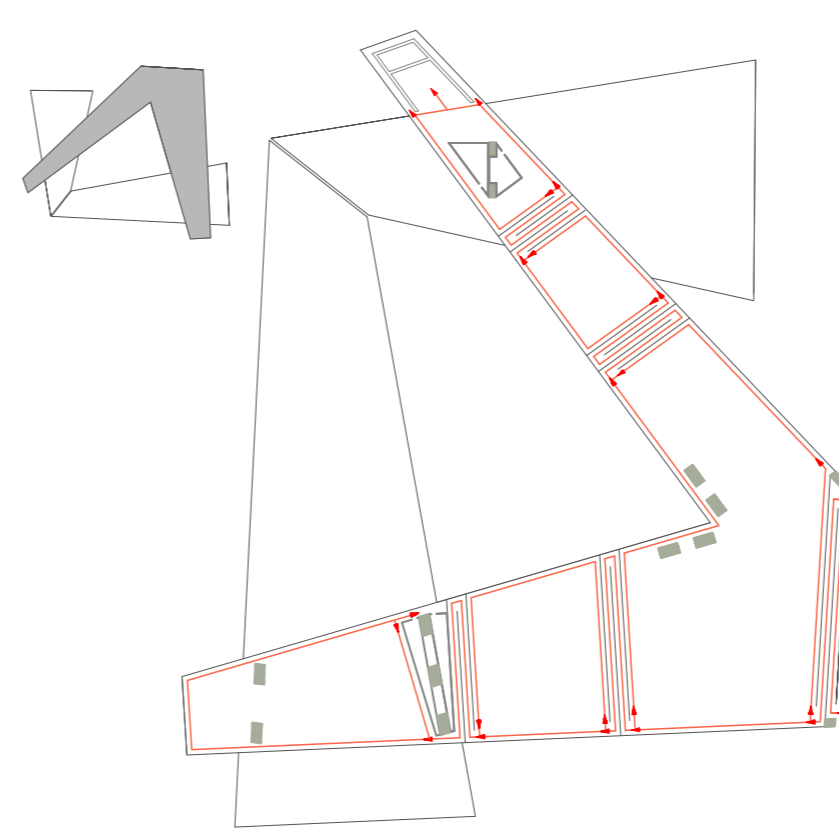

02  
 villanueva\_del\_pardillo  
 pabellón\_polideportivo

sección\_ängada\_longitudinal

escala\_1:400

sección\_ängada\_transversal

escala\_1:400

recorrido\_medio\_bajos

ástransmisióncentrales

recorrido\_medio\_alto

entradasdoor

entrada\_p\_central

bajos\_vestuario\_gym

conexiones\_verticales

plataformas\_7m\_12m\_16m